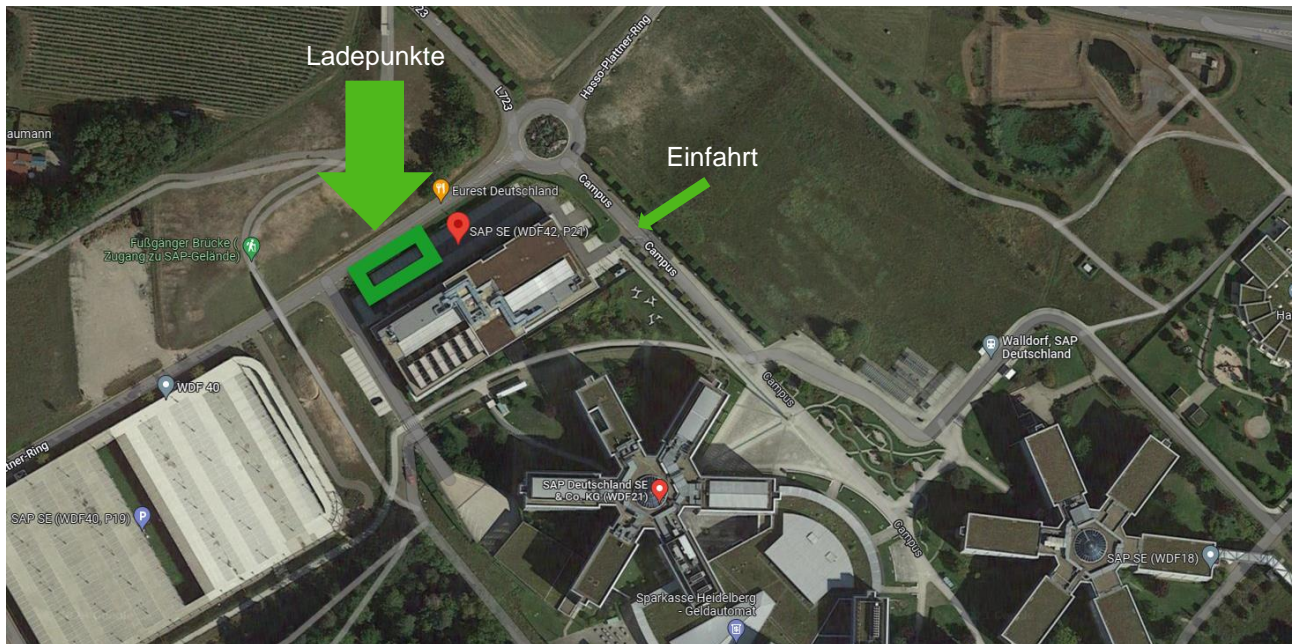

LADESTATIONEN BEI SAP IN WALLDORF

Exklusiv für Besucher und Kunden

Was: 4 AC (22kW) und 4 DC (150kW max.) Ladepunkte

Wo: Kundenparkplatz P21, in beschränktem Bereich:
<https://goo.gl/maps/t9MDCP7noR7TuSEh6>