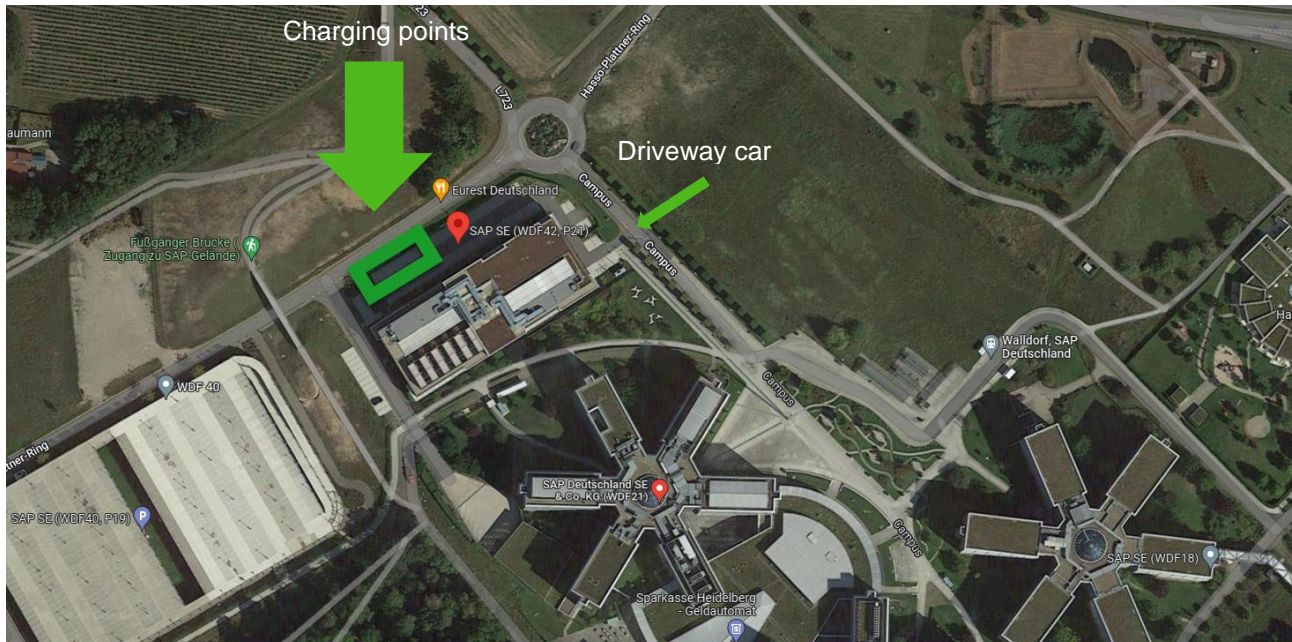

LADESTATIONEN BEI SAP IN WALLDORF

Exklusiv für Besucher und Kunden

Was: 4 AC (22kW) und 4 DC (150kW max.) Ladepunkte

Wo: Kundenparkplatz P21, in beschränktem Bereich:
<https://goo.gl/maps/t9MDCP7noR7TuSEh6>

Wir bitten, Fahrzeuge nach dem eigentlichen Ladevorgang umzuparken.

CHARGING STATIONS AT SAP IN WALLDORF

Exclusively for Visitors and Customers

What: 4 AC (22kW) and 4 DC (150kW max.) charging points

Where: Customer parking lot P21, in a gated area:
<https://goo.gl/maps/t9MDCP7noR7TuSEh6>